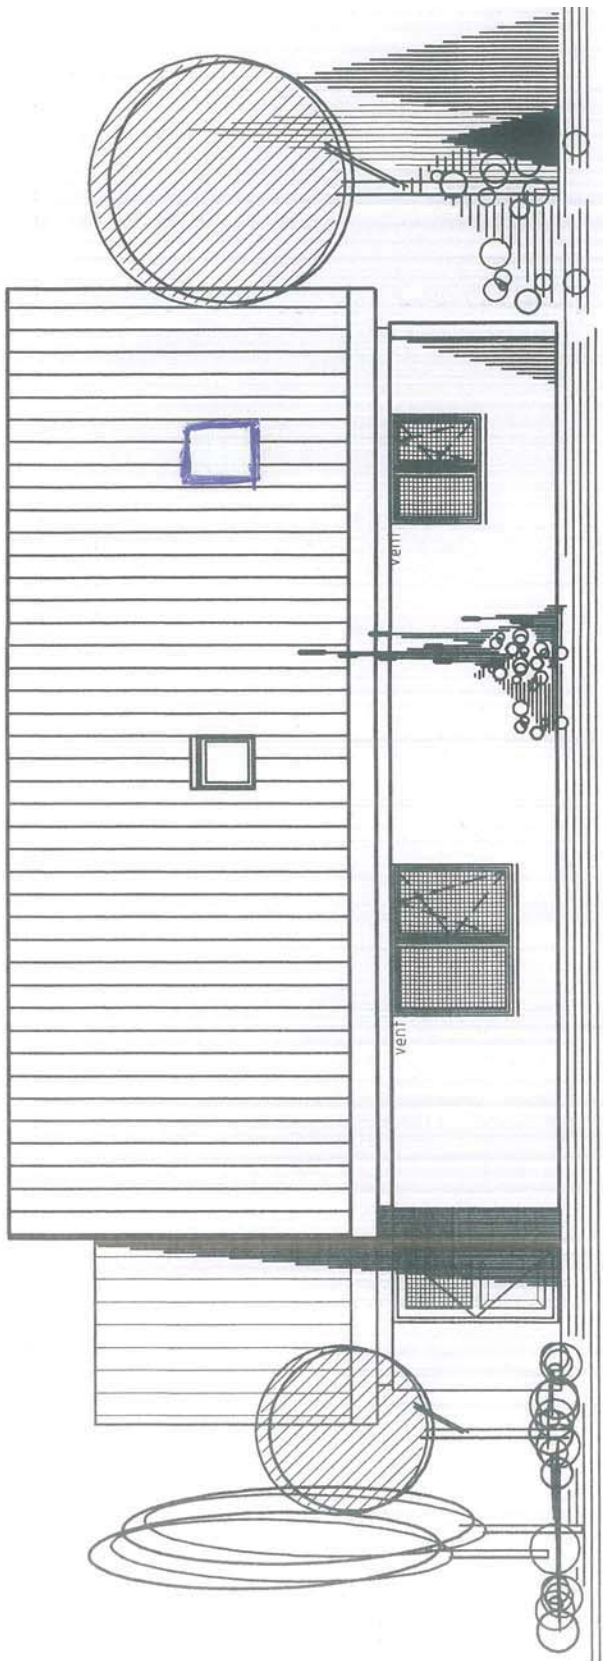

verdieping

- 22 verblijfsruimte 13.2m²
- 23 bad / doucheruimte (dubbele da)
- 24 verkeersruimte
- 25 onbenoemde ruimte = slaapkamer me
- 26 verblijfsruimte 12.9m² = slaapkamer
- 27 3x onbenoemde ruimte = kasten
- 28 sanitaire ruimte = studeerkamer
- 29 onbenoemde ruimte = slaapkamer etc
- 40 onbenoemde ruimte

voorgevel

rechter zijgevel

achtergevel

linker zijgevel