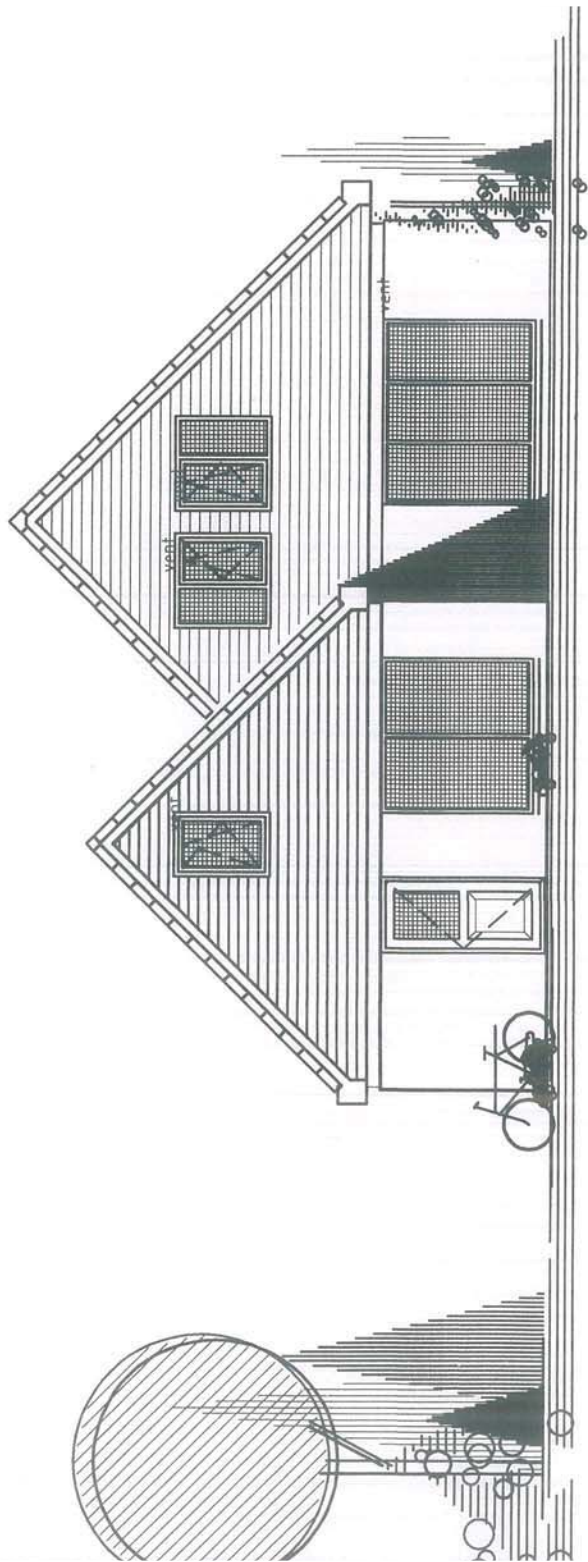

verdieping

- 22 verblijfsruimte 13.2m²
- 23 bad / doucheruimte (dubbele da)
- 24 verkeersruimte
- 25 onbenoemde ruimte = slaapkamer me
- 26 verblijfsruimte 12.9m² = slaapkamer
- 27 3x onbenoemde ruimte = kasten
- 28 sanitaire ruimte = studeerkamer
- 29 onbenoemde ruimte = slaapkamer etc
- 40 onbenoemde ruimte

voorgevel

rechter zijgevel

achtergevel

linker zijgevel